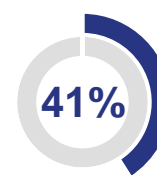

Зеленоградский МО
Нестеровский МО
Неманский МО