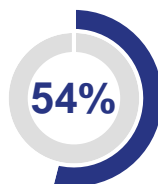

РАЙОНЫ – ЛИДЕРЫ ПО ПОГОЛОВЬЮ СЕЛЬСКОХОЗЯЙСТВЕННЫХ ЖИВОТНЫХ В 2021 ГОДУ

Крупный рогатый скот

Свиньи

Птица

Сельскохозяйственные организации

Неманский МО
Озёрский МО
Нестеровский МО

Правдинский МО
Гусевский ГО
Гурьевский МО

Гурьевский МО
ГО Город Калининград
Зеленоградский МО

Крестьянские (фермерские) хозяйства и индивидуальные предприниматели

Славский МО
Правдинский МО
Гвардейский МО

Зеленоградский МО

Полесский МО
Гвардейский МО
Зеленоградский МО

Личные подсобные и другие индивидуальные хозяйства граждан сельских населенных пунктов

Славский МО
Черняховский МО
Гурьевский МО

Зеленоградский МО
Нестеровский МО
Неманский МО

Багратионовский МО
Правдинский МО
Гвардейский МО

МО – Муниципальный округ
ГО – Городской округ

- Удельный вес поголовья районов - лидеров в общем поголовье сельскохозяйственных животных в своей категории хозяйств