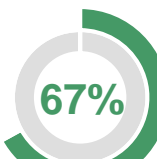

Черняховский МО
Правдинский МО
Нестеровский МО