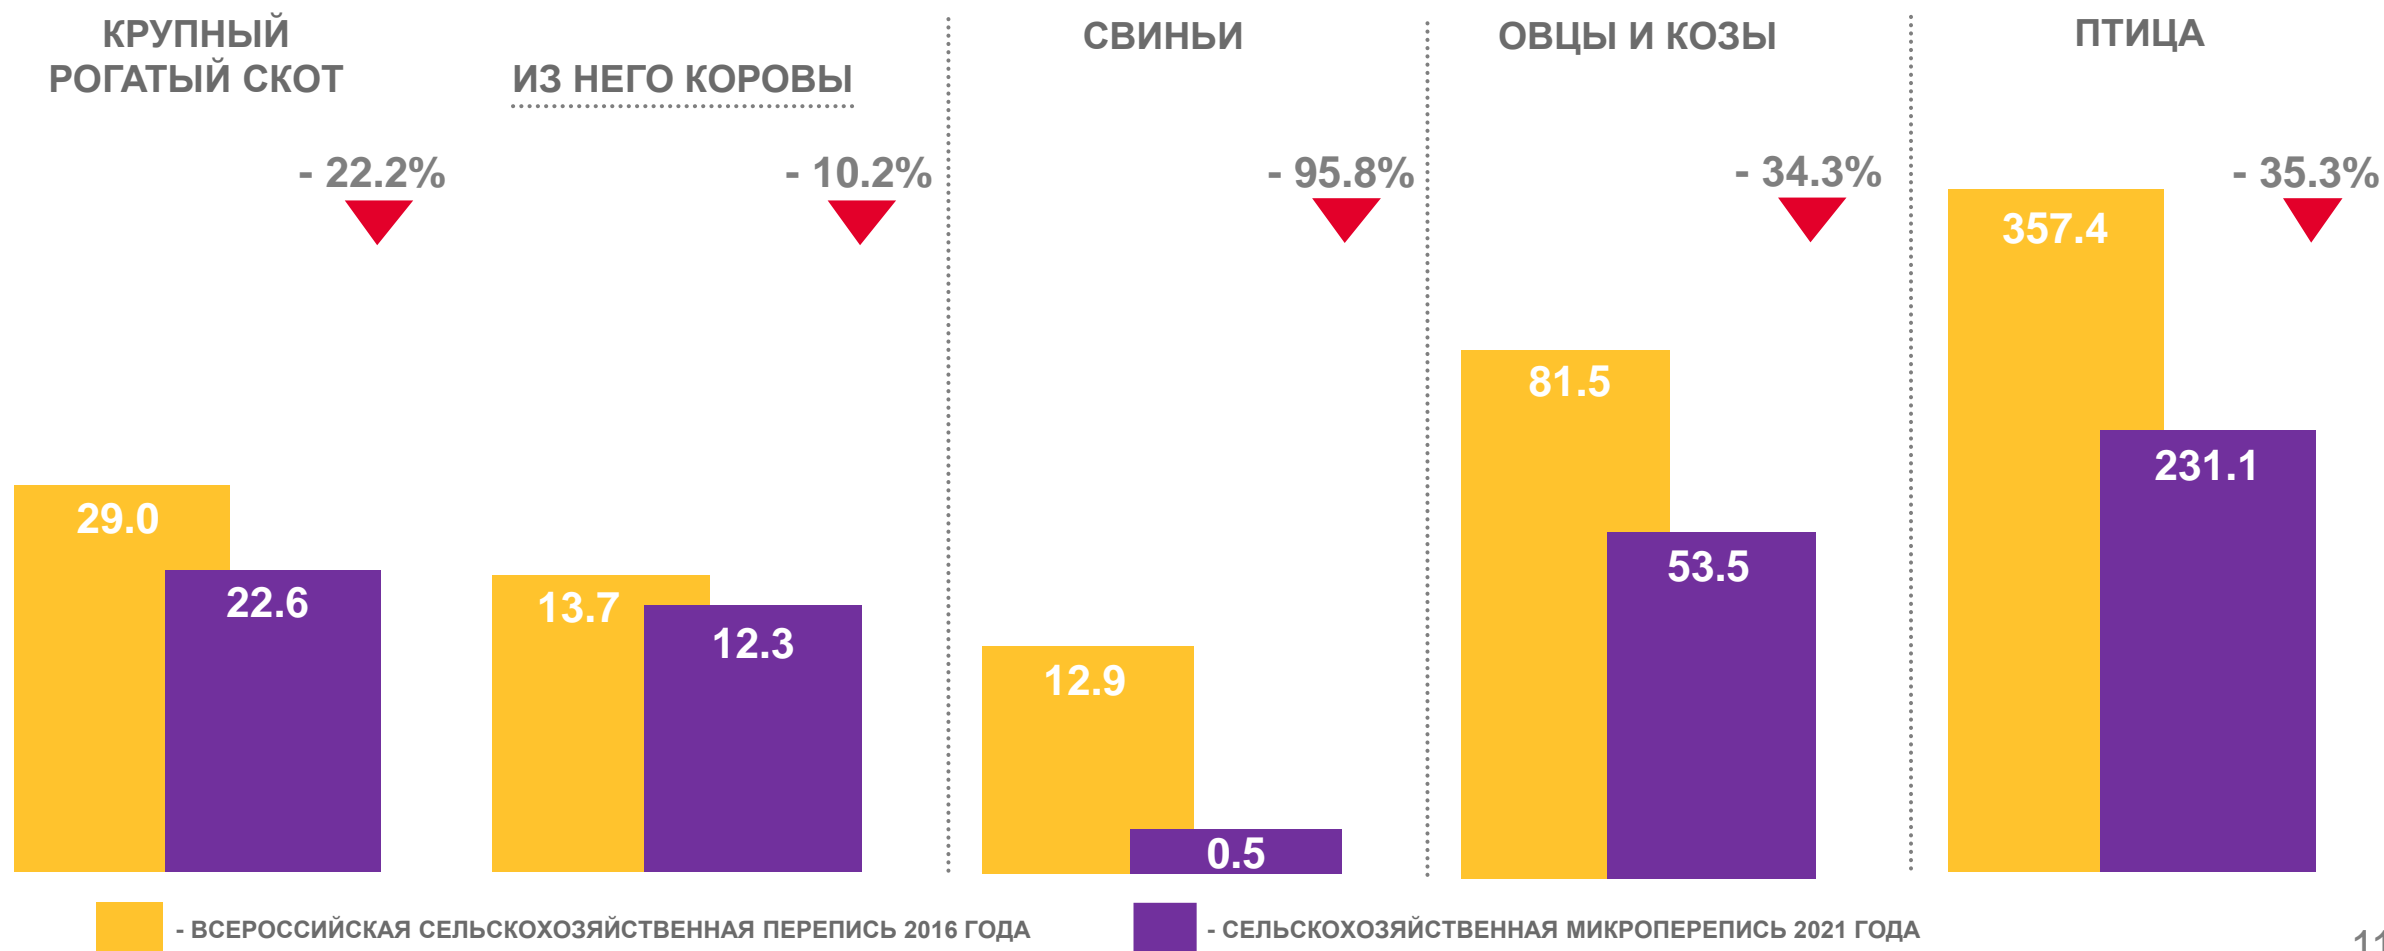

СЕЛЬСКОХОЗЯЙСТВЕННЫЕ ОРГАНИЗАЦИИ

ПОГОЛОВЬЕ СЕЛЬСКОХОЗЯЙСТВЕННЫХ ЖИВОТНЫХ, ТЫС. ГОЛОВ

КРЕСТЬЯНСКИЕ (ФЕРМЕРСКИЕ) ХОЗЯЙСТВА И ИНДИВИДУАЛЬНЫЕ ПРЕДПРИНИМАТЕЛИ

ПОГОЛОВЬЕ СЕЛЬСКОХОЗЯЙСТВЕННЫХ ЖИВОТНЫХ, ТЫС. ГОЛОВ

ЛИЧНЫЕ ПОДСОБНЫЕ И ДРУГИЕ ИНДИВИДУАЛЬНЫЕ ХОЗЯЙСТВА ГРАЖДАН СЕЛЬСКИХ НАСЕЛЕННЫХ ПУНКТОВ

ПОГОЛОВЬ СЕЛЬСКОХОЗЯЙСТВЕННЫХ ЖИВОТНЫХ, ТЫС. ГОЛОВ

РАЙОНЫ – ЛИДЕРЫ ПО ПОГОЛОВЬЮ СЕЛЬСКОХОЗЯЙСТВЕННЫХ ЖИВОТНЫХ В 2021 ГОДУ