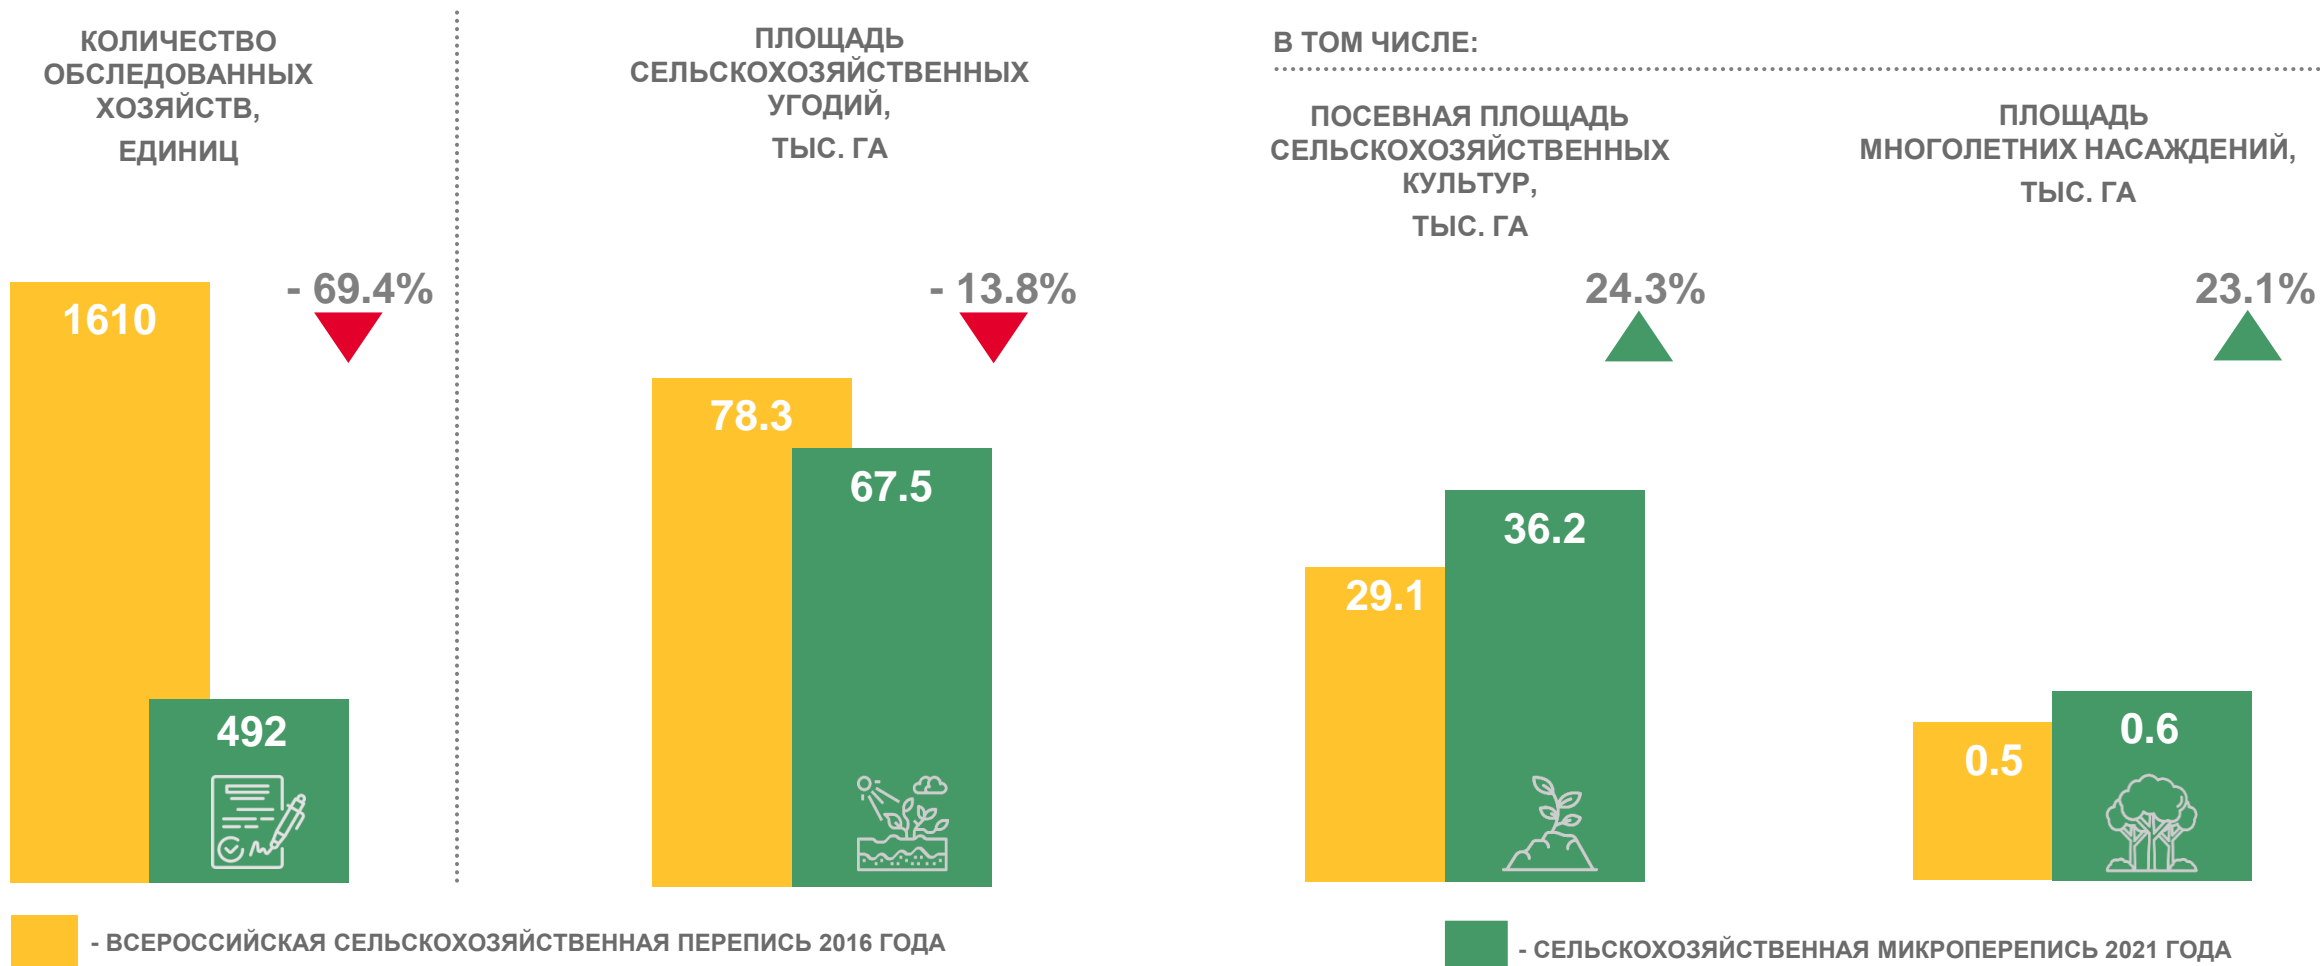

СЕЛЬСКОХОЗЯЙСТВЕННЫЕ ОРГАНИЗАЦИИ

СЕЛЬСКОХОЗЯЙСТВЕННЫЕ ОРГАНИЗАЦИИ

ПОСЕВНАЯ ПЛОЩАДЬ ПО ГРУППАМ СЕЛЬСКОХОЗЯЙСТВЕННЫХ КУЛЬТУР

ПОД УРОЖАЙ 2021 ГОДА

ТЫС. ГА

2021 к 2016

129.3 ▲ 10.7%

Зерновые и зернобобовые культуры

77.6 ▲ 15.1%

Кормовые культуры

44.7 ▲ 19.2%

Технические культуры

1.0 ▼ - 24.6%

Картофель

0.2 ▼ - 48.9%

Овощные и бахчевые культуры

КРЕСТЬЯНСКИЕ (ФЕРМЕРСКИЕ) ХОЗЯЙСТВА И ИНДИВИДУАЛЬНЫЕ ПРЕДПРИНИМАТЕЛИ

КРЕСТЬЯНСКИЕ (ФЕРМЕРСКИЕ) ХОЗЯЙСТВА И ИНДИВИДУАЛЬНЫЕ ПРЕДПРИНИМАТЕЛИ

ПОСЕВНАЯ ПЛОЩАДЬ ПО ГРУППАМ СЕЛЬСКОХОЗЯЙСТВЕННЫХ КУЛЬТУР

ПОД УРОЖАЙ 2021 ГОДА
ТЫС. ГА