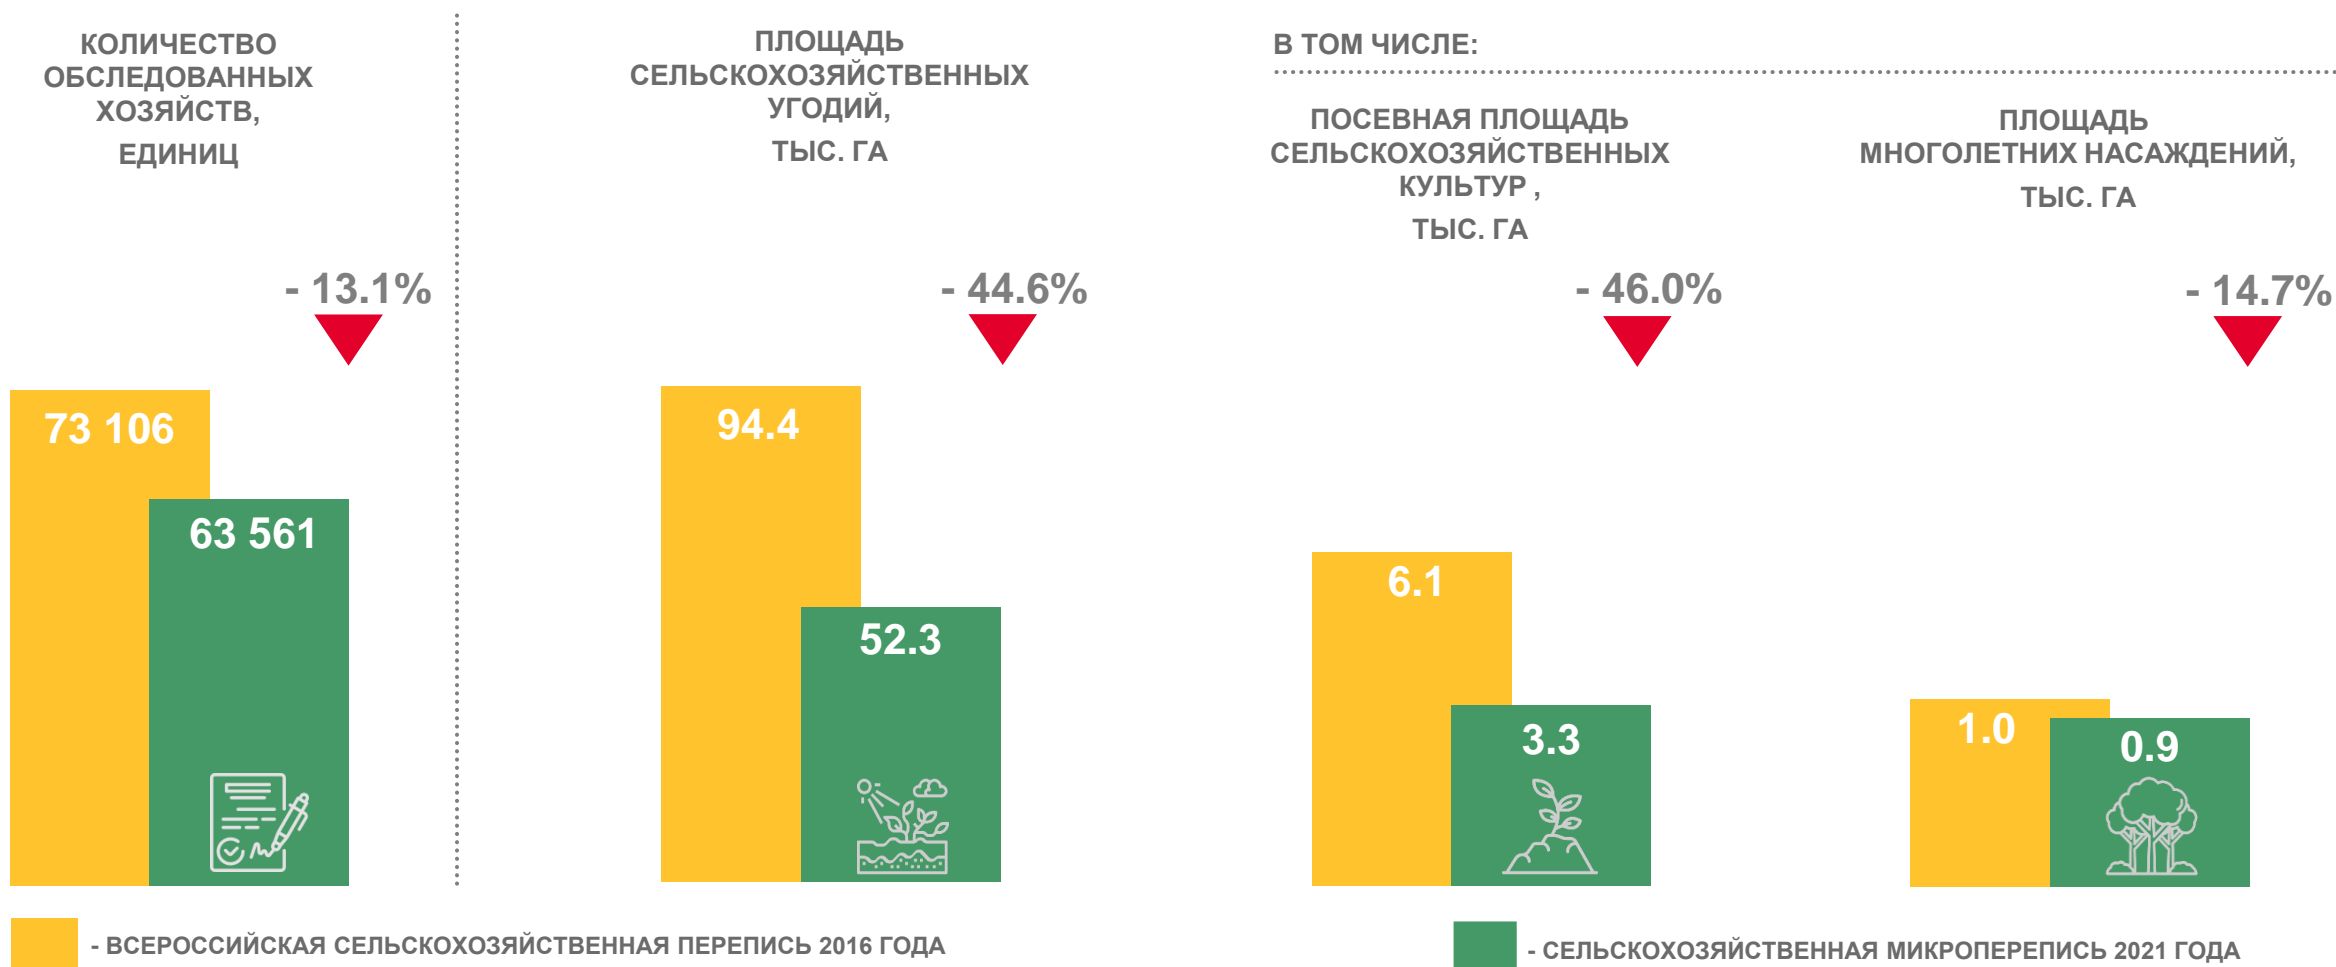

КРЕСТЬЯНСКИЕ (ФЕРМЕРСКИЕ) ХОЗЯЙСТВА И ИНДИВИДУАЛЬНЫЕ ПРЕДПРИНИМАТЕЛИ

КРЕСТЬЯНСКИЕ (ФЕРМЕРСКИЕ) ХОЗЯЙСТВА И ИНДИВИДУАЛЬНЫЕ ПРЕДПРИНИМАТЕЛИ

ПОСЕВНАЯ ПЛОЩАДЬ ПО ГРУППАМ СЕЛЬСКОХОЗЯЙСТВЕННЫХ КУЛЬТУР

ПОД УРОЖАЙ 2021 ГОДА
ТЫС. ГА

2021 к 2016

18.8 ▲ 12.1%
Зерновые и зернобобовые культуры

9.3 ▲ 28.3%
Кормовые культуры

5.9 ▲ в 2.4 раза
Технические культуры

1.1 ▼ - 36.0%
Картофель

1.0 ▲ 31.1%
Овощные и бахчевые культуры

ЛИЧНЫЕ ПОДСОБНЫЕ И ДРУГИЕ ИНДИВИДУАЛЬНЫЕ ХОЗЯЙСТВА ГРАЖДАН СЕЛЬСКИХ НАСЕЛЕННЫХ ПУНКТОВ

РАЙОНЫ – ЛИДЕРЫ ПО ПОСЕВНЫМ ПЛОЩАДЯМ СЕЛЬСКОХОЗЯЙСТВЕННЫХ КУЛЬТУР В 2021 ГОДУ

Зерновые и зернобобовые культуры

Технические культуры

Кормовые культуры

Сельскохозяйственные организации

Нестеровский МО
Правдинский МО
Гусевский ГО