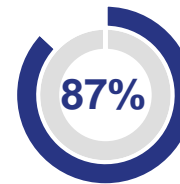

Крупный рогатый скот

Свиньи

Птица

Сельскохозяйственные организации

Неманский МО
Озёрский МО
Нестеровский МО

Правдинский МО
Гусевский ГО
Гурьевский МО

Гурьевский МО
ГО Город Калининград
Зеленоградский МО

Крестьянские (фермерские) хозяйства и индивидуальные предприниматели