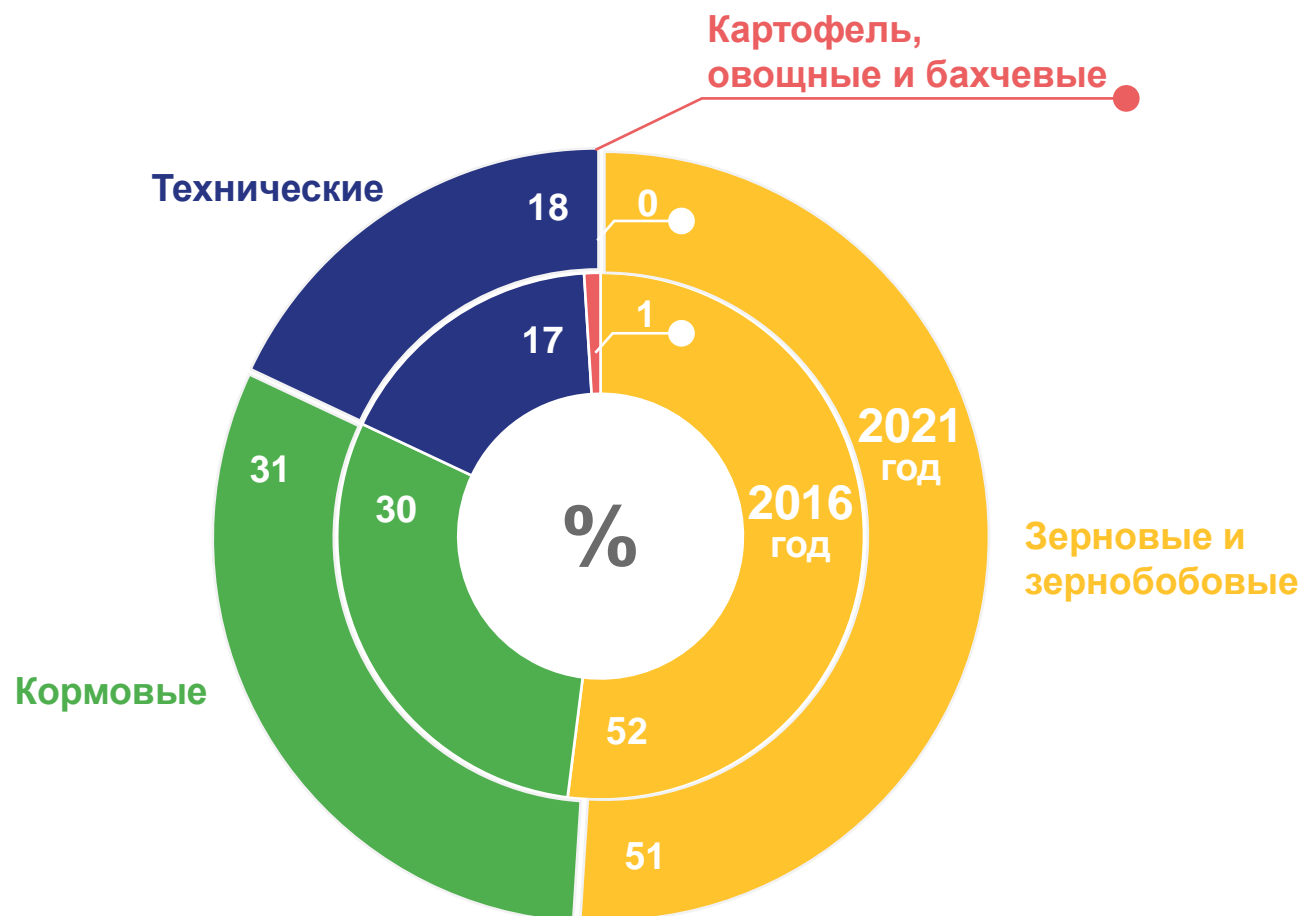

СЕЛЬСКОХОЗЯЙСТВЕННЫЕ ОРГАНИЗАЦИИ

СЕЛЬСКОХОЗЯЙСТВЕННЫЕ ОРГАНИЗАЦИИ

ПОСЕВНАЯ ПЛОЩАДЬ ПО ГРУППАМ СЕЛЬСКОХОЗЯЙСТВЕННЫХ КУЛЬТУР

ПОД УРОЖАЙ 2021 ГОДА

ТЫС. ГА

2021 к 2016

129.3 ▲ 10.7%

Зерновые и зернобобовые культуры

77.6 ▲ 15.1%

Кормовые культуры

44.7 ▲ 19.2%

Технические культуры

1.0 ▼ - 24.6%

Картофель

0.2 ▼ - 48.9%

Овощные и бахчевые культуры