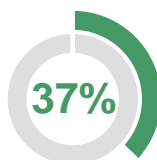

2021 к 2016

18.8 ▲ 12.1%
Зерновые и зернобобовые культуры

9.3 ▲ 28.3%
Кормовые культуры

5.9 ▲ в 2.4 раза
Технические культуры

1.1 ▼ - 36.0%
Картофель

1.0 ▲ 31.1%
Овощные и бахчевые культуры

ЛИЧНЫЕ ПОДСОБНЫЕ И ДРУГИЕ ИНДИВИДУАЛЬНЫЕ ХОЗЯЙСТВА ГРАЖДАН СЕЛЬСКИХ НАСЕЛЕННЫХ ПУНКТОВ

РАЙОНЫ – ЛИДЕРЫ ПО ПОСЕВНЫМ ПЛОЩАДЯМ СЕЛЬСКОХОЗЯЙСТВЕННЫХ КУЛЬТУР В 2021 ГОДУ

Зерновые и зернобобовые культуры

Технические культуры

Кормовые культуры

Сельскохозяйственные организации

Нестеровский МО
Правдинский МО
Гусевский ГО