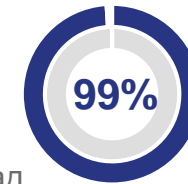

Крупный рогатый скот

Свиньи

Птица

Сельскохозяйственные организации

Неманский МО
Озёрский МО
Нестеровский МО

Правдинский МО
Гусевский ГО
Гурьевский МО

Гурьевский МО
ГО Город Калининград
Зеленоградский МО

Крестьянские (фермерские) хозяйства и индивидуальные предприниматели