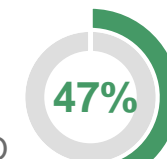

Краснознаменский МО
Правдинский МО
Гурьевский МО