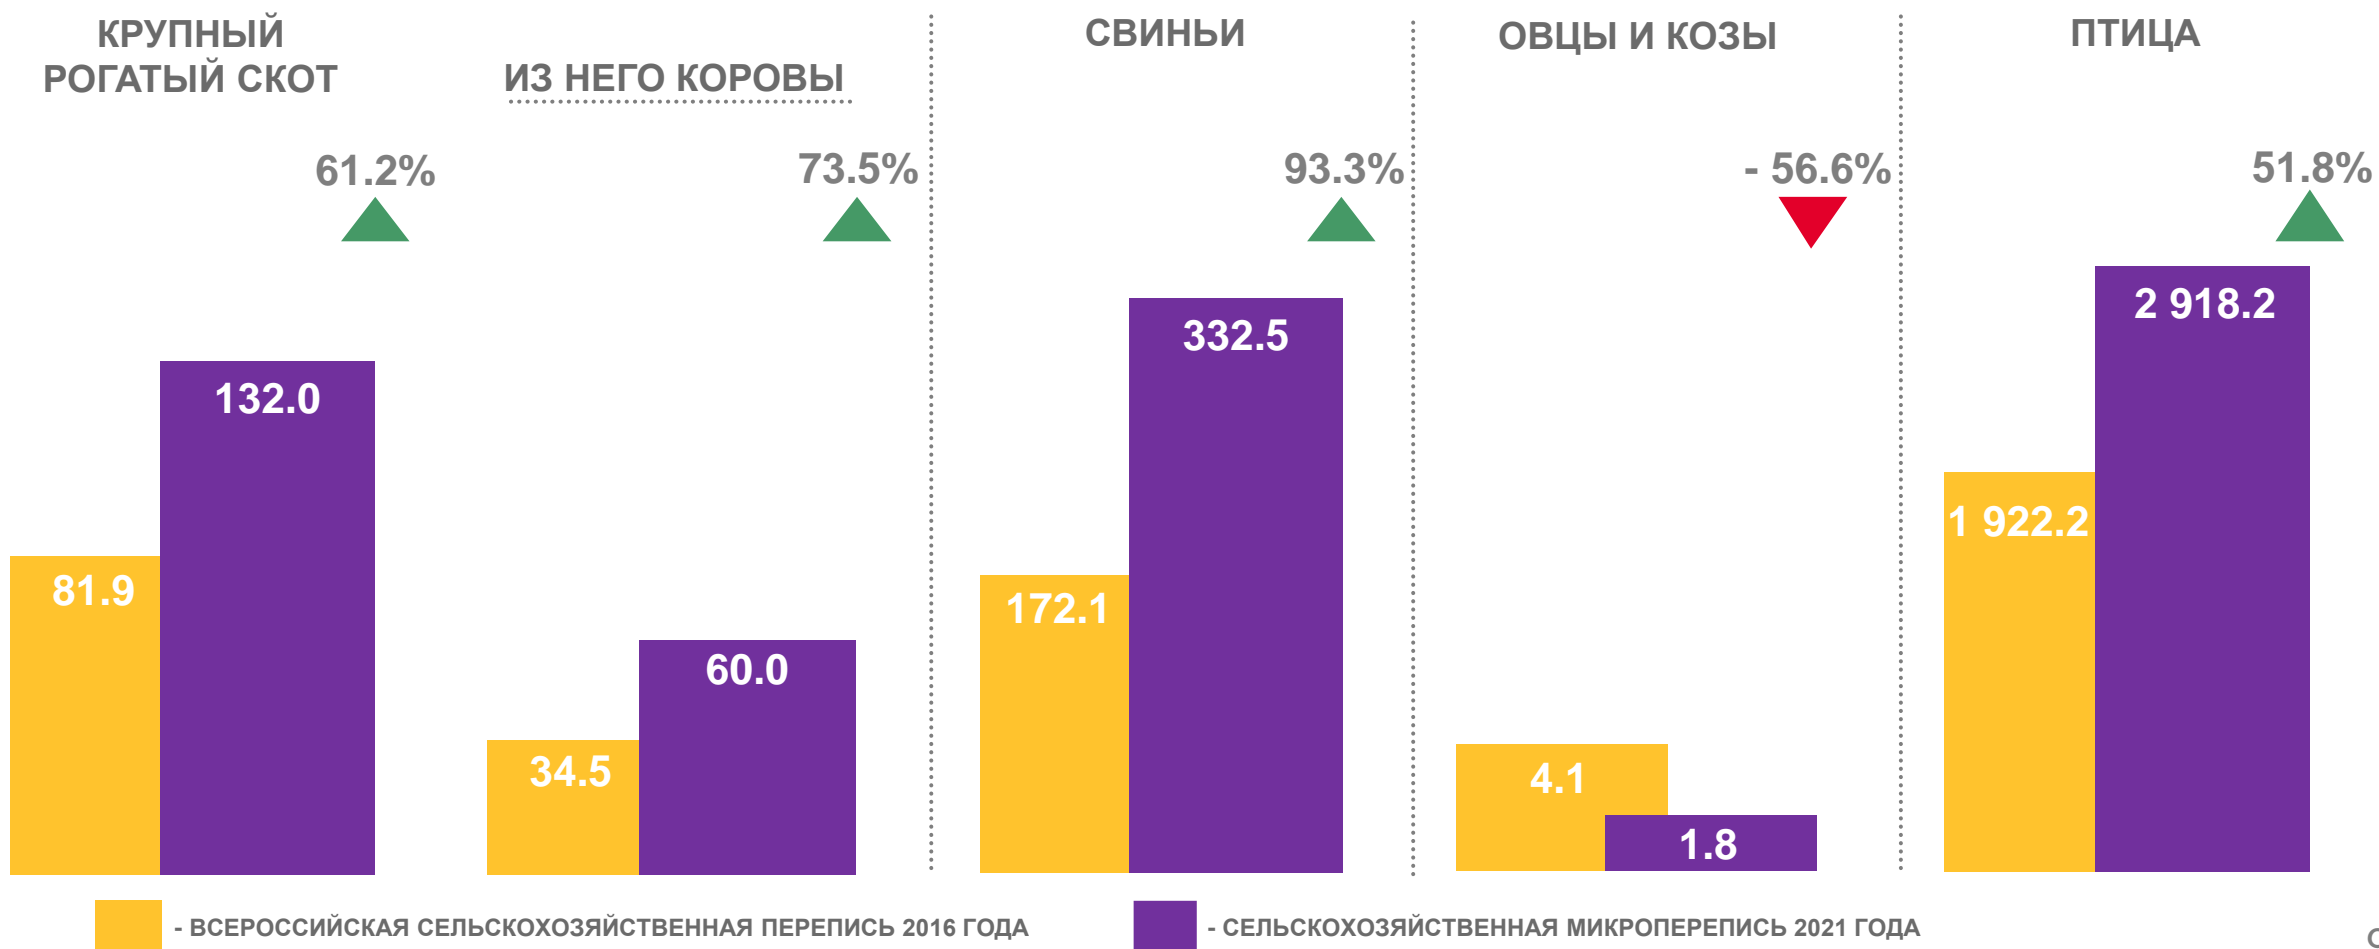

СЕЛЬСКОХОЗЯЙСТВЕННЫЕ ОРГАНИЗАЦИИ

ПОГОЛОВЬЕ СЕЛЬСКОХОЗЯЙСТВЕННЫХ ЖИВОТНЫХ, ТЫС. ГОЛОВ