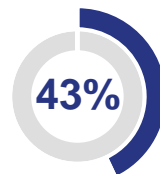

РАЙОНЫ – ЛИДЕРЫ ПО ПОГОЛОВЬЮ СЕЛЬСКОХОЗЯЙСТВЕННЫХ ЖИВОТНЫХ В 2021 ГОДУ

Крупный рогатый скот

Свиньи

Птица

Сельскохозяйственные организации

Неманский МО
Озёрский МО
Нестеровский МО

Правдинский МО
Гусевский ГО
Гурьевский МО

Гурьевский МО
ГО Город Калининград
Зеленоградский МО

Крестьянские (фермерские) хозяйства и индивидуальные предприниматели

Славский МО
Правдинский МО
Гвардейский МО

Зеленоградский МО

Полесский МО
Гвардейский МО
Зеленоградский МО

Личные подсобные и другие индивидуальные хозяйства граждан сельских населенных пунктов

Славский МО
Черняховский МО
Гурьевский МО

Зеленоградский МО
Нестеровский МО
Неманский МО

Багратионовский МО
Правдинский МО
Гвардейский МО

МО – Муниципальный округ
ГО – Городской округ

- Удельный вес поголовья районов - лидеров в общем поголовье сельскохозяйственных животных в своей категории хозяйств