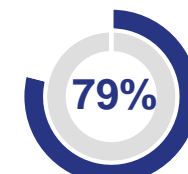

Полесский МО
Гвардейский МО
Зеленоградский МО