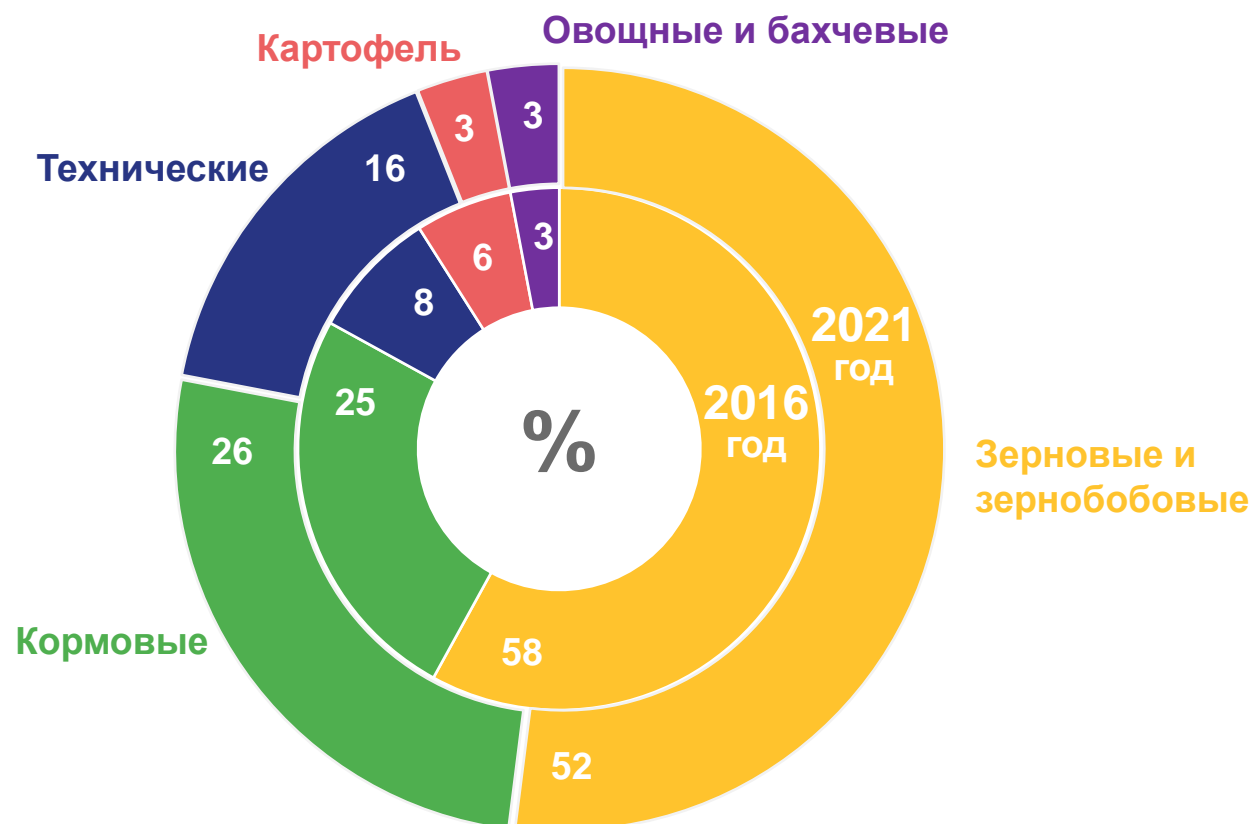

КРЕСТЬЯНСКИЕ (ФЕРМЕРСКИЕ) ХОЗЯЙСТВА И ИНДИВИДУАЛЬНЫЕ ПРЕДПРИНИМАТЕЛИ

КРЕСТЬЯНСКИЕ (ФЕРМЕРСКИЕ) ХОЗЯЙСТВА И ИНДИВИДУАЛЬНЫЕ ПРЕДПРИНИМАТЕЛИ

ПОСЕВНАЯ ПЛОЩАДЬ ПО ГРУППАМ СЕЛЬСКОХОЗЯЙСТВЕННЫХ КУЛЬТУР

ПОД УРОЖАЙ 2021 ГОДА
ТЫС. ГА

2021 к 2016

18.8 ▲ 12.1%
Зерновые и зернобобовые культуры

9.3 ▲ 28.3%
Кормовые культуры

5.9 ▲ в 2.4 раза
Технические культуры

1.1 ▼ - 36.0%
Картофель

1.0 ▲ 31.1%
Овощные и бахчевые культуры

ЛИЧНЫЕ ПОДСОБНЫЕ И ДРУГИЕ ИНДИВИДУАЛЬНЫЕ ХОЗЯЙСТВА ГРАЖДАН СЕЛЬСКИХ НАСЕЛЕННЫХ ПУНКТОВ

РАЙОНЫ – ЛИДЕРЫ ПО ПОСЕВНЫМ ПЛОЩАДЯМ СЕЛЬСКОХОЗЯЙСТВЕННЫХ КУЛЬТУР В 2021 ГОДУ

Зерновые и зернобобовые культуры

Технические культуры

Кормовые культуры

Сельскохозяйственные организации

Нестеровский МО
Правдинский МО
Гусевский ГО