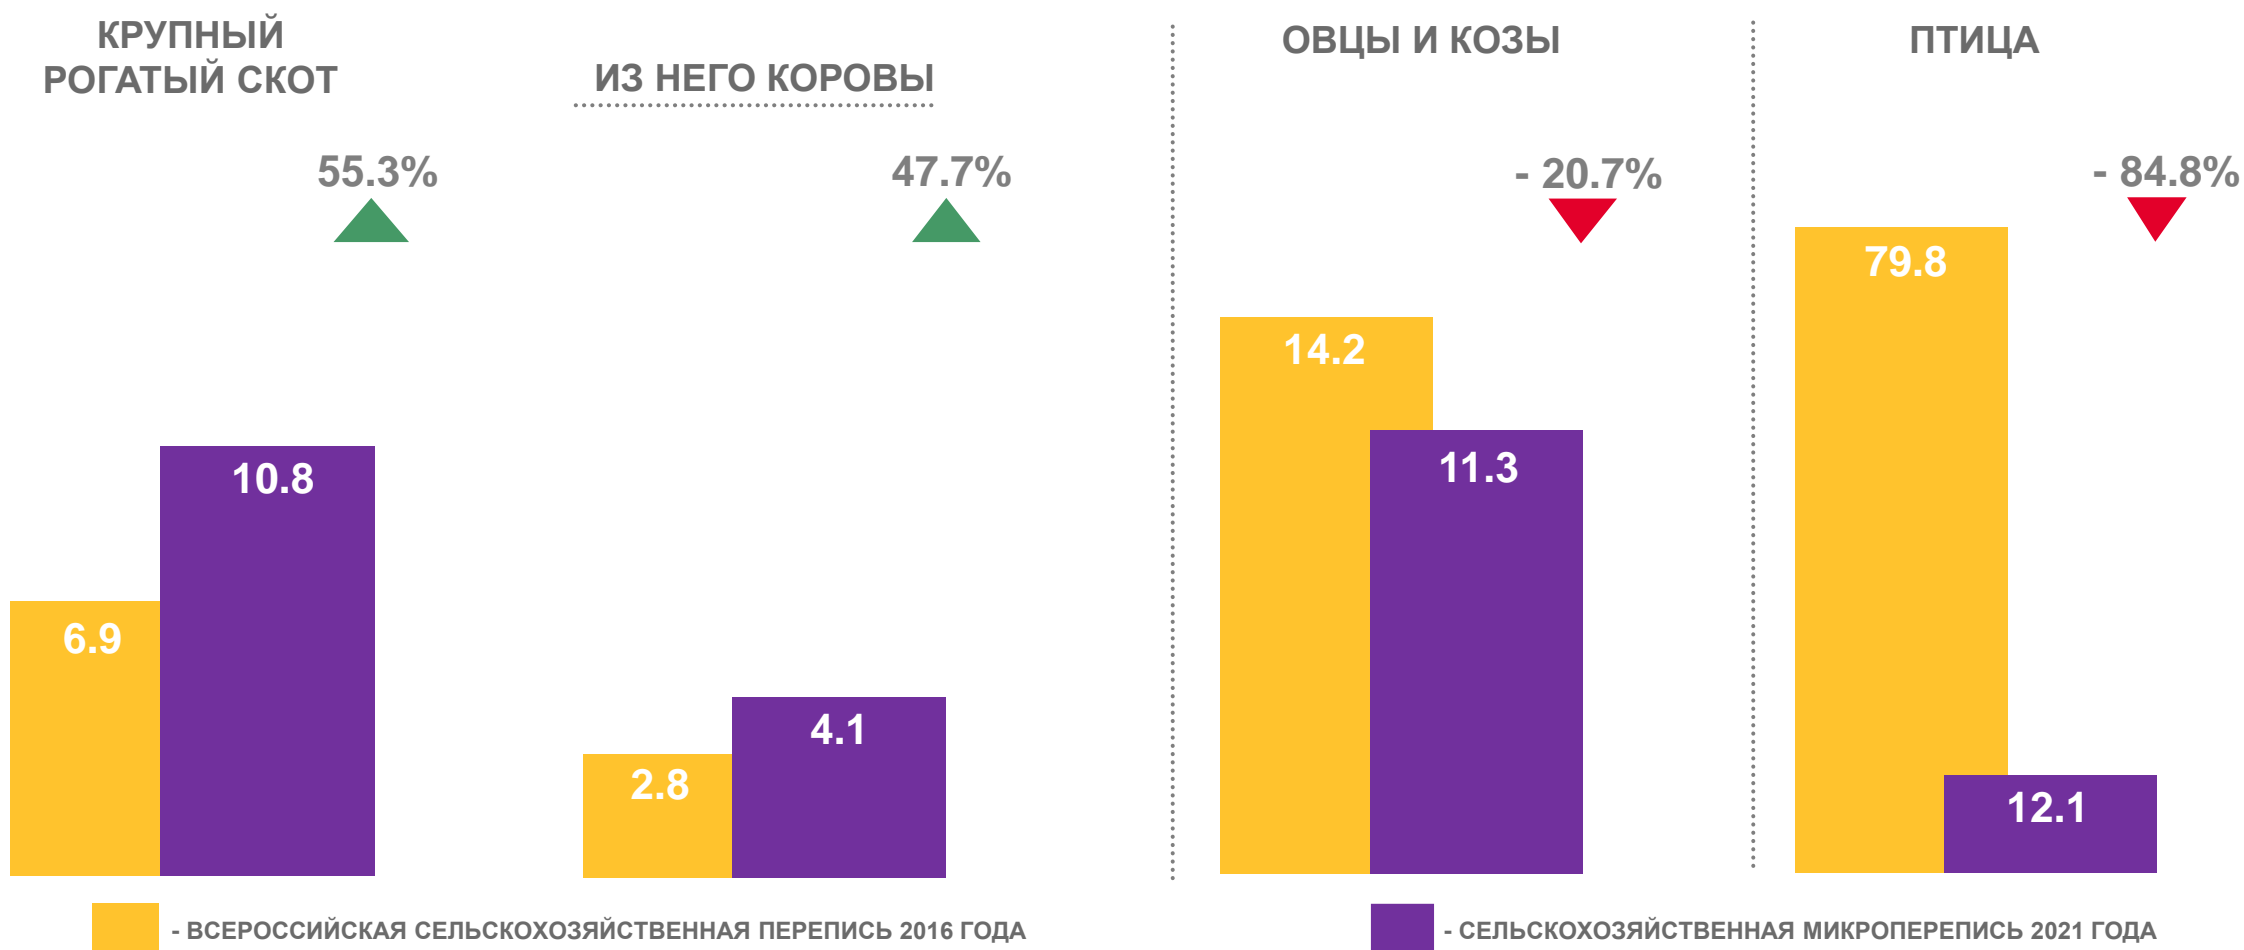

ЛИЧНЫЕ ПОДСОБНЫЕ И ДРУГИЕ ИНДИВИДУАЛЬНЫЕ ХОЗЯЙСТВА ГРАЖДАН СЕЛЬСКИХ НАСЕЛЕННЫХ ПУНКТОВ

ПОГОЛОВЬ СЕЛЬСКОХОЗЯЙСТВЕННЫХ ЖИВОТНЫХ, ТЫС. ГОЛОВ

РАЙОНЫ – ЛИДЕРЫ ПО ПОГОЛОВЬЮ СЕЛЬСКОХОЗЯЙСТВЕННЫХ ЖИВОТНЫХ В 2021 ГОДУ