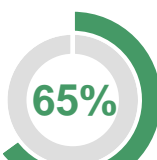

Личные подсобные и другие индивидуальные хозяйства граждан сельских населенных пунктов

Краснознаменский МО
Гусевский ГО
Зеленоградский МО