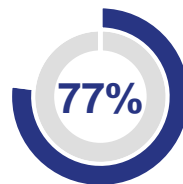

Крупный рогатый скот

Свиньи

Птица

Сельскохозяйственные организации

Неманский МО
Озёрский МО
Нестеровский МО

Правдинский МО
Гусевский ГО
Гурьевский МО

Гурьевский МО
ГО Город Калининград
Зеленоградский МО

Крестьянские (фермерские) хозяйства и индивидуальные предприниматели