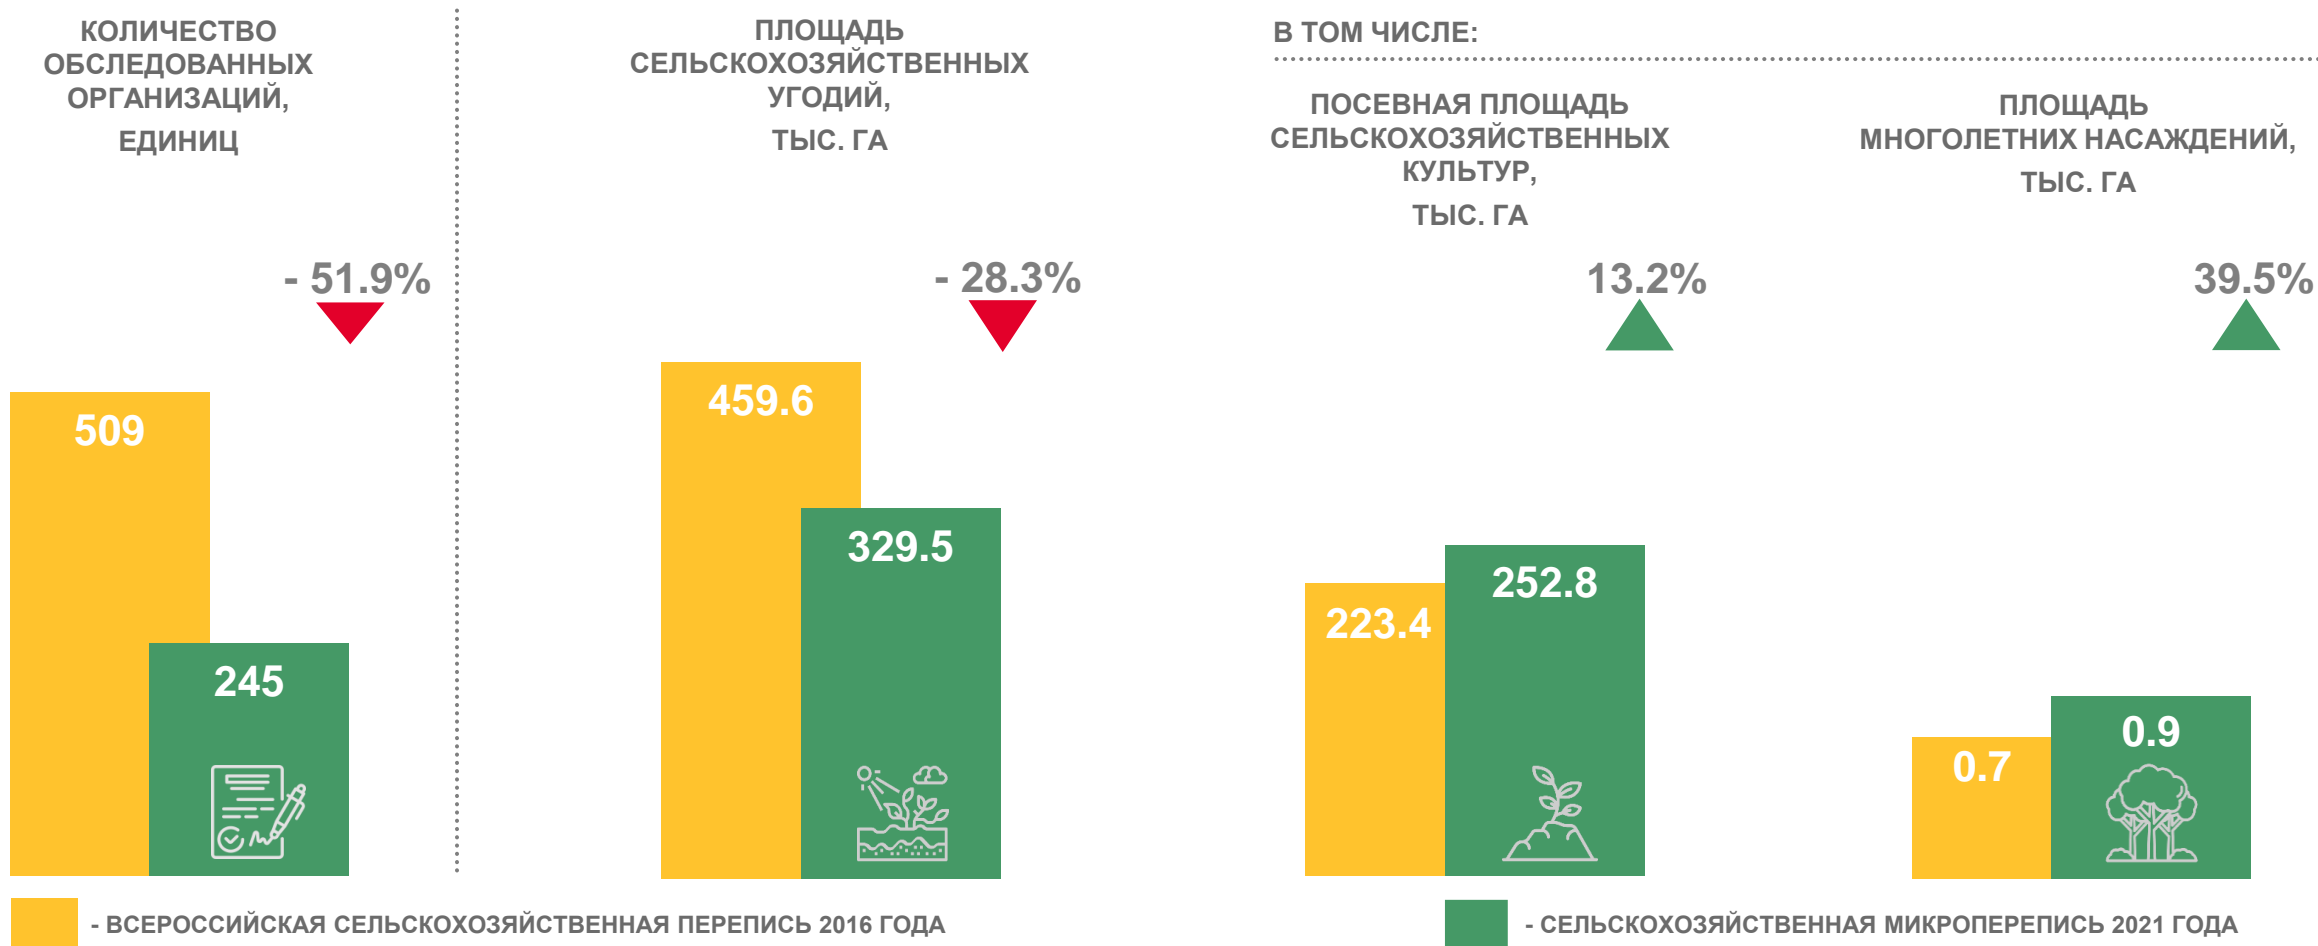

Калининградская область

01 ПОСЕВНЫЕ ПЛОЩАДИ
СЕЛЬСКОХОЗЯЙСТВЕННЫХ КУЛЬТУР

02 РАЙОНЫ – ЛИДЕРЫ ПО ПОСЕВНЫМ
ПЛОЩАДЯМ СЕЛЬСКОХОЗЯЙСТВЕННЫХ
КУЛЬТУР В 2021 ГОДУ

03 ПОГОЛОВЬЕ
СЕЛЬСКОХОЗЯЙСТВЕННЫХ ЖИВОТНЫХ

04 РАЙОНЫ – ЛИДЕРЫ ПО ПОГОЛОВЬЮ
СЕЛЬСКОХОЗЯЙСТВЕННЫХ ЖИВОТНЫХ
В 2021 ГОДУ

СЕЛЬСКОХОЗЯЙСТВЕННЫЕ ОРГАНИЗАЦИИ

СЕЛЬСКОХОЗЯЙСТВЕННЫЕ ОРГАНИЗАЦИИ

ПОСЕВНАЯ ПЛОЩАДЬ ПО ГРУППАМ СЕЛЬСКОХОЗЯЙСТВЕННЫХ КУЛЬТУР

ПОД УРОЖАЙ 2021 ГОДА

ТЫС. ГА

2021 к 2016

129.3 ▲ 10.7%

Зерновые и зернобобовые культуры